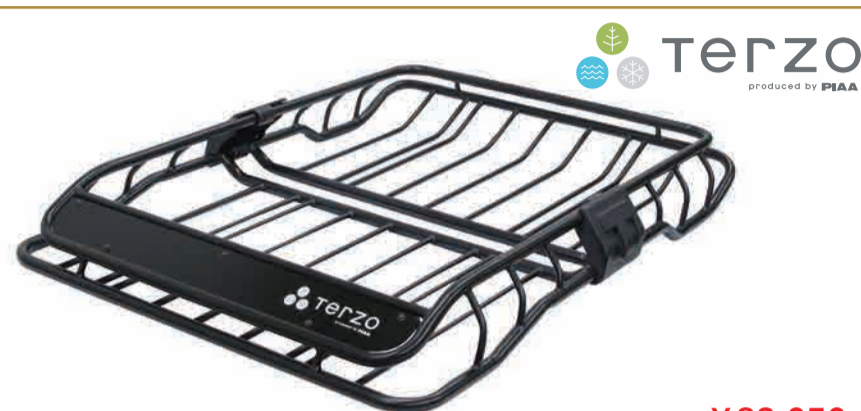

TERZO ルーフバスケットキット

■PIAA 株式会社を展開するカーキャリアブランド「テルツォ」が送るアウトドアシーンをはじめとしたプラスアルファの荷物を積むのにぴったりのバスケットキット。
■スリムでありながら強固なスチールフレームデザインで信頼性とタフなスタイルの両方を兼ね備えるのでアウトドア・キャンプなどに1年中活躍する実用性はもろろんのこと、クロスオーバースタイルを高めるファッションアイテムとしても最適。
■前面には整流効果を発揮する「Terzo」ロゴ付きのフェアリングを装着。
■バスケットをシェンタのルーフに装着するために必要な下記パーツも一式セットになっているので、購入後すぐに装着・運用が可能。
■最大積載荷重は約 60kg。
■内寸：長さ 103cm×幅 79cm×高さ 13cm
■外寸：長さ 122cm×幅 99cm×高さ 16cm
■バスケット本体重量：12kg
■詳細は Terzo ホームページもご覧ください。
<http://www.piaa.co.jp/4in/roof/>
■品番：EA319