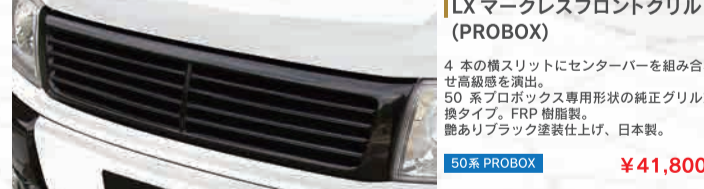

Youtubeにプロモーション動画をアップしています

<https://www.youtube.com/watch?v=D1pJ7L1Vcw>
アクティブパーソナルギア CROSS LX [SURF BOX]の
プロモーションムービーを公式 Youtube にて公開中。

ホワイト<05B>

PICK UP ITEMS

装着することでプロボックスを手軽にクロスオーバースタイルにアップグレードできるアイテムをチョイス。

TERZO ルーフバスケットキット

■PIAA 株式会社を展開するカーキャリアブランド「テルツォ」が送るアウトドアシーンをはじめとしたプラスアルファの荷物を積むのにぴったりのバスケットキット。
■スリムでありながら強固なスチールフレームデザインで信頼性とタフなスタイルの両方を兼ね備えるのでアウトドア・キャンプなどに1年中活躍する実用性はもろろんのこと、クロスオーバースタイルを高めるファッションアイテムとしても最適。
■前面には整流効果を発揮する「Terzo」ロゴ付きのフェアリングを装着。
■バスケットをシェンタのルーフに装着するために必要な下記パーツも一式セットになっているので、購入後すぐに装着・運用が可能。
■最大積載荷重は約 60kg。
■内寸：長さ 103cm×幅 79cm×高さ 13cm
■外寸：長さ 122cm×幅 99cm×高さ 16cm
■バスケット本体重量：12kg
■詳細は Terzo ホームページもご覧ください。
<http://www.piaa.co.jp/4in/roof/>
■品番：EA319

※車種別価格 2.0L 一式セット **¥83,050-**

■ルーフオンタイプベースフット (4個セット)
■ベースフット法：90mm ■製品重量：2.7kg(4個)
■品番：EF14BL

■車種別ホルダー (Probox 用 4個セット)
■ベースフットをルーフに取り付けるためのホルダー
■品番：EH283

■スクエアパー (2本セット)
■パー寸法：120cm ■パーエンドキャップ付 (4個)
■品番：EB2

フロントバンパーガード

■LX フロントバンパーガード
フロントフレームに装着する鋼管製バンパーガード。車種専用設計のブラケットにより、車両に無加工で装着可能なボルトオン設計。攻撃的になりすぎず、車両のオフロード感が一気に上がるラジックなデザインを採用。

160系 PROBOX 標準取付時間 1.0h **¥93,500-**

サイドロッカーバー

■LX サイドロッカーバー
両サイドフレームにボルトオン装着する鋼管製サイドバー。バンパーガード同様フレームに設けられた穴を利用して装着するボルトオン設計。フロントと合わせて装着することでサイドビューにオフロード感とデザインの統一感を与与。

160系 PROBOX 50系 PROBOX 50系 SUCCEED 標準取付時間 1.0h **¥82,500-**

エクステリア3点セット

■エクステリア 3点セット
160系プロボックス用のエクステリアアイテム [LX フロントバンパーガード] [LX サイドロッカーバー] [フロントグリル LED マーカー] の3点のセット。最小限で愛車を効果的に魅力的にできる3つのパーツをチョイスしました。

Surfbox EXTERIOR & INTERIOR ITEMS

アウトドアスタイルを効果的に演出する内外装やユーティリティアイテムを豊富にラインナップ。

■LX フロントグリル LED マーカー
純正アッパーグリルの車種別部品と交換装着することで、4灯のアンバーLEDをインゲート。専用ハーネスを配線することでポジションランプに連動してLEDが点灯。AESシボ樹脂製。

160系 PROBOX **¥36,300-**